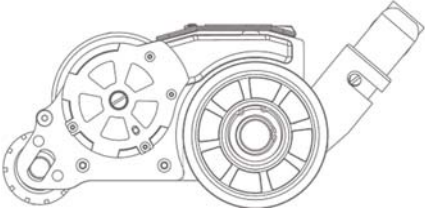

Bataryalı Modeller

Pnömatik Modeller

Detaylı bilgi ve
çalışma videoları için :
www.teknikkagit.com.tr

Türkiye Müessili
TEKNİK KAĞIT Müessillik & Dış Ticaret
T: (216) 341 94 92 pbx. F: (216) 553 38 66 E: bilgi@teknikkagit.com.tr