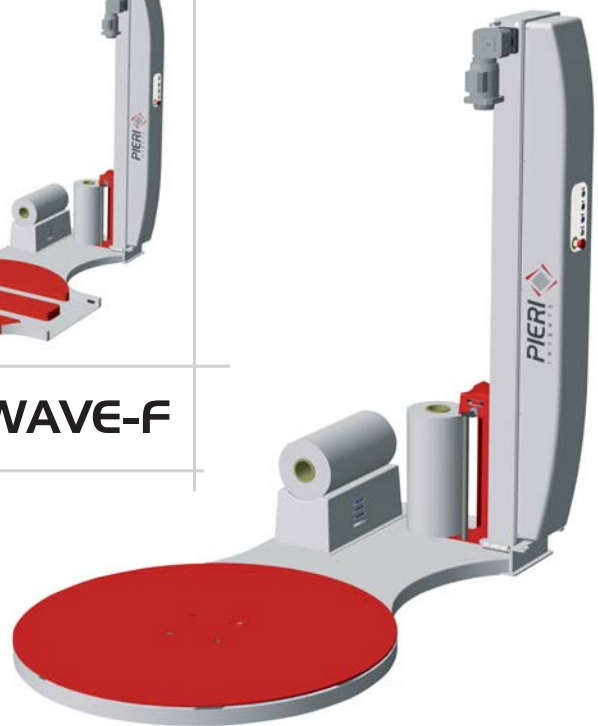

Semi-automatic machines
Halbautomatische Wickelmaschinen
Halfautomatische machines

EASY WAVE-F

EASY WAVE

The Pieri machines stand out for their great user-friendliness and versatility of their functions. They ensure top-class quality as well as a high safety standard.

On all machines it is possible to choose the optional carriage with motorized electronic pre-stretch controlled by inverter.

Die Pieri Maschinen unterscheiden sich für ihre extreme Benutzerfreundlichkeit und Polyvalenz ihrer Funktionen, zudem garantieren sie einen hohen Qualitäts- und Sicherheitsstandard. Für alle Maschinen ist es möglich den motorisierten Schlitten, mit elektrischer Vorreckung und von einem inverter gesteuert, zu wählen.

Pieri-machines staat voor gebruiksvriendelijkheid en veelzijdigheid. Pieri staat zowel voor hoogwaardige kwaliteit als optimale veiligheid. Op alle machines bestaat de mogelijkheid om te kiezen voor een elektronisch gemotoriseerde powerstretch installatie.

Diese halb-automatische Wickelmaschine mit Dreharm unterscheidet sich für die Benutzerfreundlichkeit seiner Funktionen. Ihre Mehrwertigkeit ermöglicht es sie in den verschiedensten Sektoren einzusetzen.